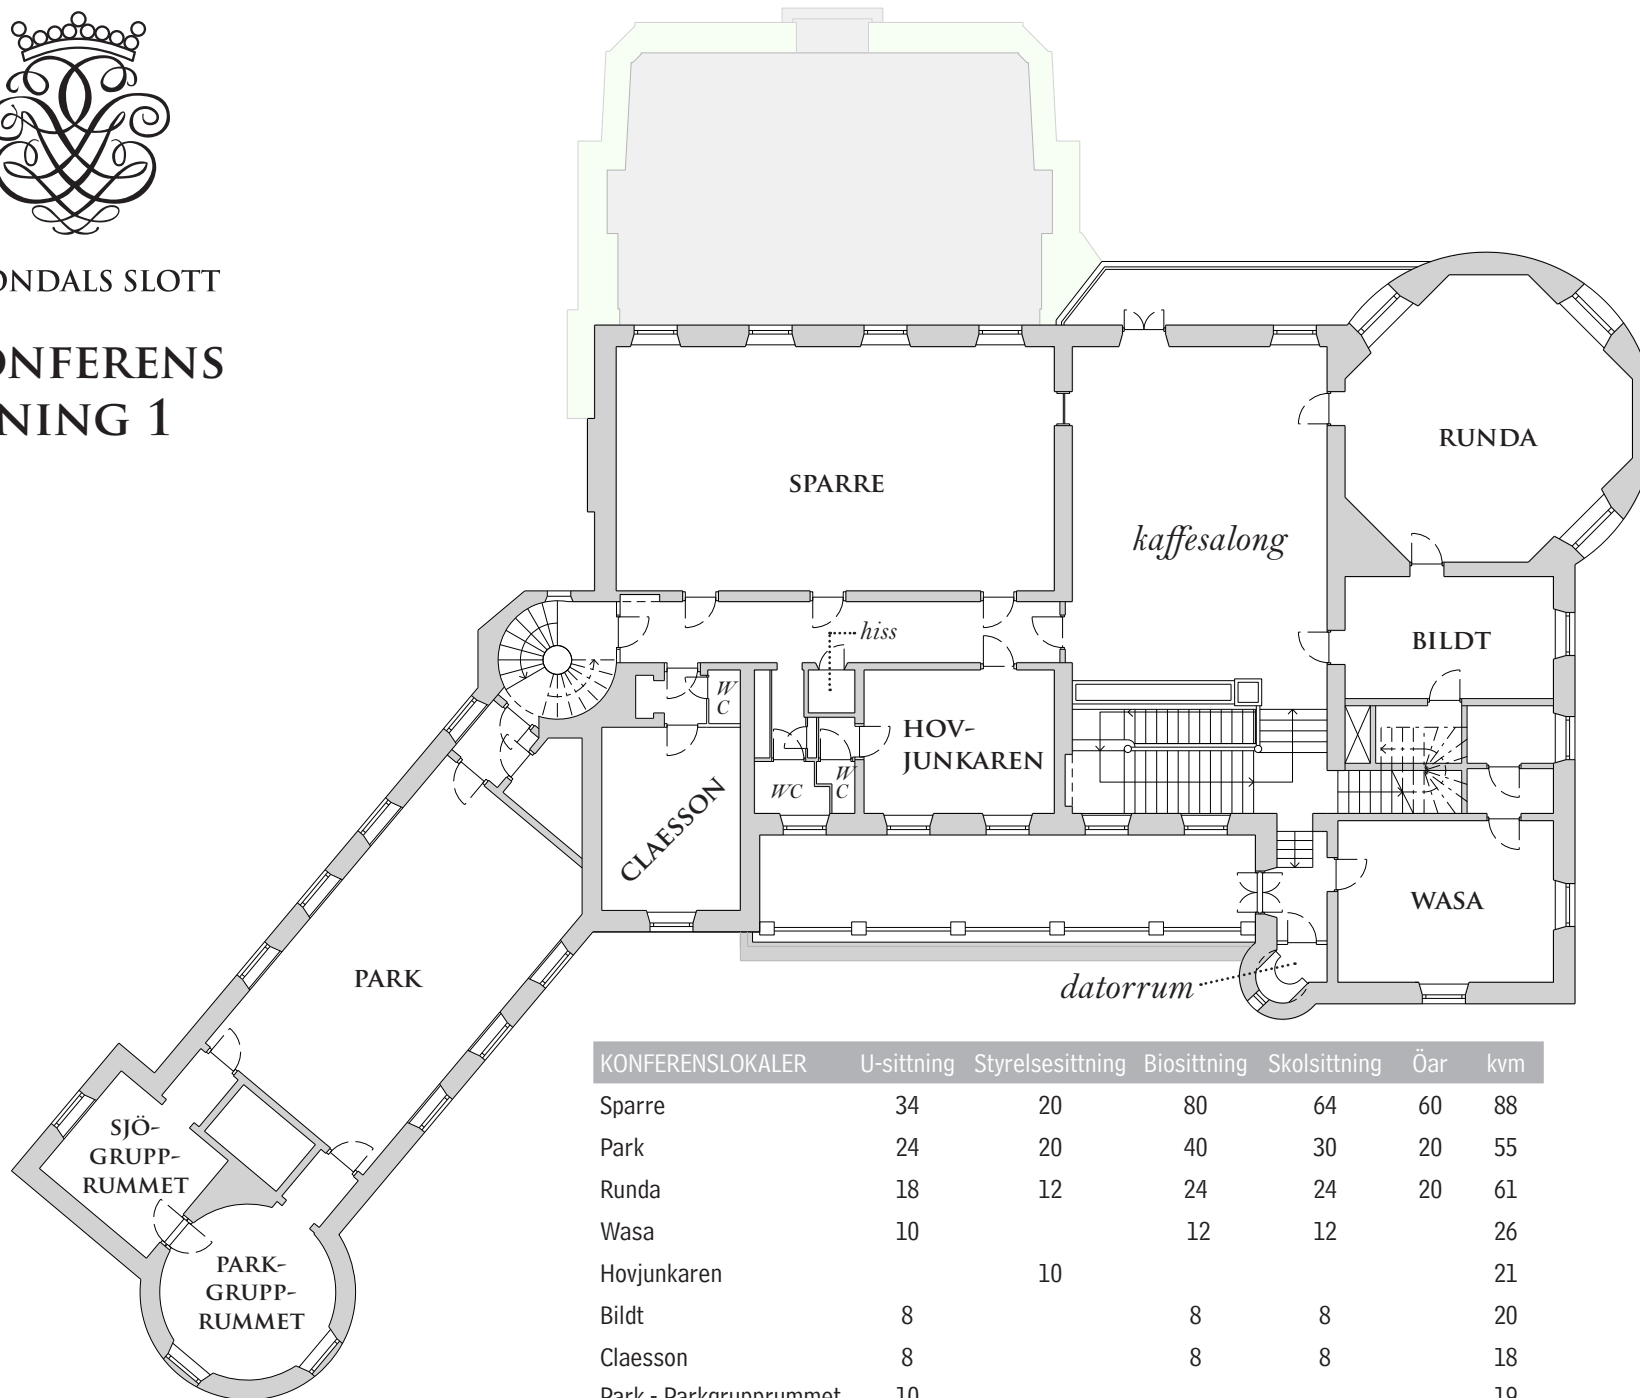

LEJONDALS SLOTT

KONFERENS
VÅNING 1

KONFERENSLOKALER	U-sittning	Styrelsesittning	Biosittning	Skolsittning	Öar	kvm
Sparre	34	20	80	64	60	88
Park	24	20	40	30	20	55
Runda	18	12	24	24	20	61
Wasa	10		12	12		26
Hovjunkaren		10				21
Bildt	8		8	8		20
Claesson	8		8	8		18
Park - Parkgrupprummet	10					19
Park - Sjögrupprummet	8					13